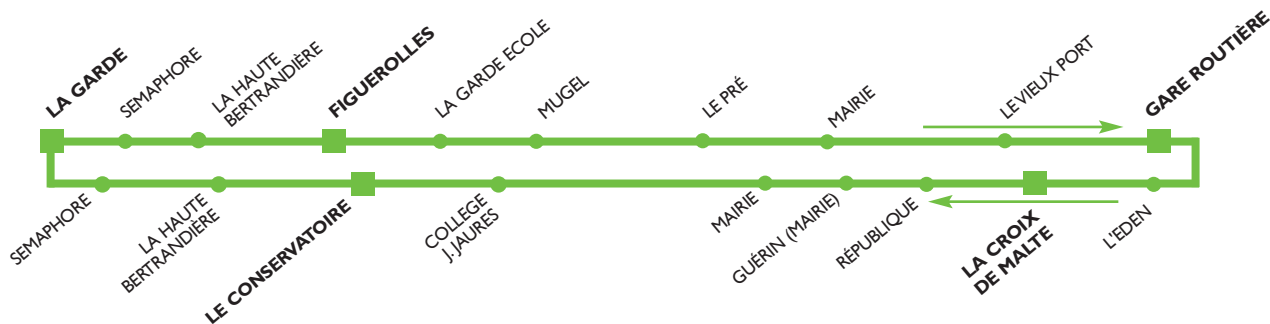

LIGNE
30

La Garde <> Gare Routière

LIGNE
REGULIERE

Du lundi au samedi, sauf les dimanches et jours fériés.

La Garde Figuerolles Mugel Gare Routière Gare Routière La Croix de Malte Le Conservatoire La Garde

7h30	7h32	7h35	7h40	8h10	8h14	8h17	8h20
8h20	8h22	8h25	8h30	9h00	9h04	9h07	9h10
9h15	9h17	9h20	9h25	10h00	10h04	10h07	10h10
10h15	10h17	10h20	10h25	11h05	11h09	11h11	11h20
11h20	11h22	11h25	11h35	12h20	12h24	12h27	12h30
▲ 13h10	13h12	13h15	13h20	13h40	13h44	13h47	13h50
13h50	13h52	13h55	14h00	14h30	14h34	14h37	14h40
14h45	14h47	14h50	14h55	15h30	15h34	15h37	15h40
15h45	15h47	15h50	15h55	16h35	16h38	16h42	16h45
16h45	16h47	16h50	16h55	17h30	17h34	17h37	17h40
17h45	17h47	17h50	17h55	18h30	18h34	18h37	18h40
18h45	18h47	18h50	18h55				